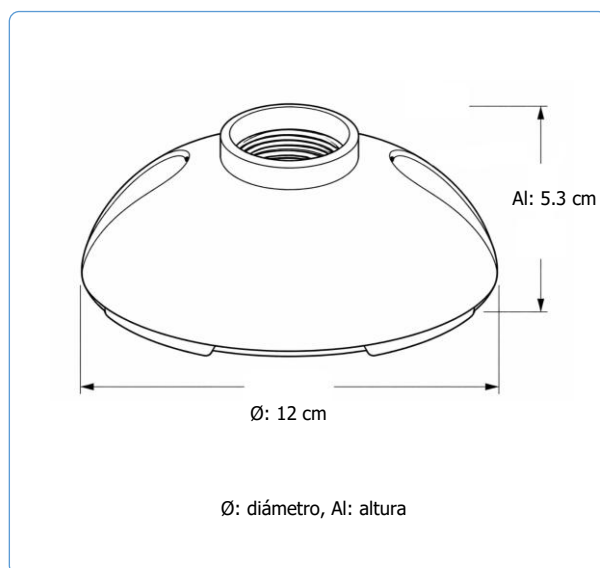

### WALL SOCKET

- Wall socket diseñado para la instalación de lámparas en aplicaciones residenciales y comerciales, ofreciendo una conexión práctica y segura.
- Incorpora orificios que facilitan el conexionado del cable, permitiendo un montaje sencillo sobre la superficie.
- Fabricado con materiales resistentes que brindan durabilidad y protección frente al uso continuo.
- Cumple con la normativa CE, garantizando seguridad y calidad en su uso.

#### CARACTERÍSTICAS TÉCNICAS

CARACTERÍSTICAS TÉCNICAS	
<b>Datos generales</b>	
Código:	OP-48WH
Marca:	OPALUX
Tipo:	Wall socket
Modelo:	Oval
<b>Características eléctricas</b>	
Potencia máxima:	100 W
<b>Características físicas</b>	
Material del cuerpo:	ABS
Material de contacto:	Latón
Color:	Blanco
Tipo de rosca:	E27
Tipo de instalación:	Sobreponer
Cantidad por caja máster:	120 unidades

#### Dimensiones: