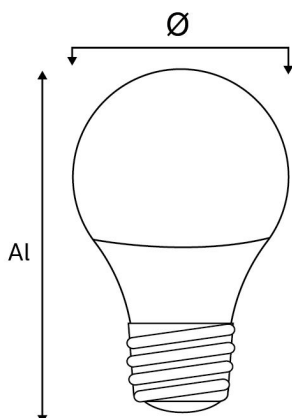

Foco Led 7W Luz Blanca

El Foco Led OPALUX es un excelente producto de iluminación que dará un ambiente cómodo, pues tiene un color de temperatura de 7200K. Además con el tipo de socket que tiene, E27 con operación universal, podrá ser colocado en cualquier tipo de lámpara. Este alumbrará tu habitación por un largo tiempo ya que tiene una duración de 25000 horas .

Código	Marca	Alimentación (VAC)	Base	Lúmenes (lm)	Ángulo de Cobertura	Frecuencia de trabajo
OP-7W3C	OPALUX	100-240	E27	630	230°	60Hz

Código	Tipo de LED	Potencia	Tiempo de vida LED (Horas)	Temperatura de Color (K)	Temp. de trabajo	Garantía
OP-7W3C	Super Brillante	7W	25000	7200K	-20°C+40°C	2 años

Dimensiones (cm)

Al	Ø
11	6

Caja