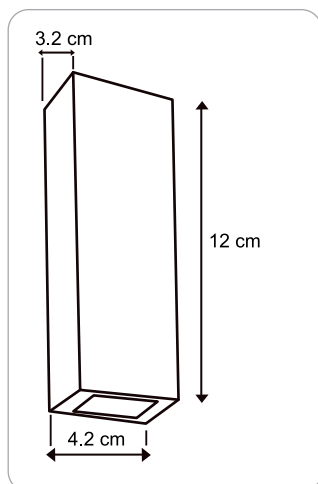

También pueden ser utilizados en interiores como pasillos, recibidores, baños, hoteles, etc.

APLIQUE EXTERIOR LED

CARACTERÍSTICAS TÉCNICAS

Código:	OP-LB272-3WH (BLANCO) OP-LB272-3BK (NEGRO)
Marca:	OPALUX
Modelo:	Aplique Exterior
Estilo:	Moderno
Voltaje:	100-240V 60Hz
Potencia:	5W
Lúmenes:	150LM
RA:	80
Índice de protección:	IP65
Color de Luz:	Cálido
Temp. de color:	3000K
Grado:	120°
Carcasa:	PVC Alto Impacto
Tiempo de vida:	30000 Horas

LED LIGHT
Decorativo

Dimensiones
12x4.2cm

Empaque: