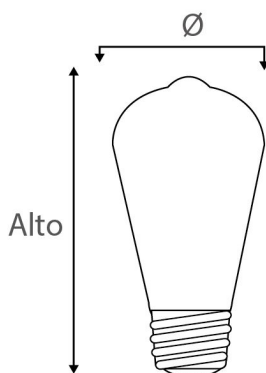

Foco Vintage 4W

- ✓ Foco único en su clase ya que es de LED y reduce de manera significativa el consumo sin perder la apariencia vintage que buscas.
- ✓ Uso decorativo
- ✓ Ideal para lugares comerciales y residenciales, como candelabros, jaulas, apliques de pared, armarios de salón, luces colgantes y lámparas, fiestas, bodas, vacaciones, patios, bares, cafeterías, hoteles, etc.

Características Técnicas	
Código:	OP-ST6F3DRK
Marca:	OPALUX
Potencia:	4W
Equivalencia:	38W
Lúmenes:	400Lm
Modelo:	ST64
Base:	E27
Voltaje:	185-265VAC
Frecuencia:	50/60Hz
Ángulo:	360°
Temp. de color:	3000K Cálido
Temp. de trabajo:	-20C + 40°C
Tiempo de vida util:	25000 Horas
Material:	Vidrio Dark

Dimensiones (cm)	
Alto 14.2	Ø 6.4

4W
CONSUMO

400
LUMENES

3000K
Cálido

ST64

Empaque: