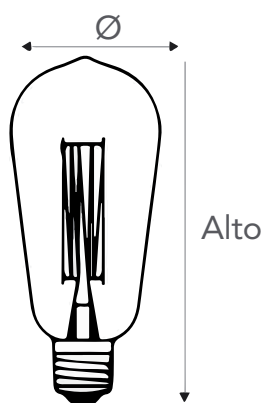

**8W**  
CONSUMO

**800**  
LUMENES

**7200K**  
BLANCO

Ø **64mm**  
Alto **142mm**

**ST64**

Empaque:

Características Técnicas	
Código:	OP-ST6F72
Marca:	OPALUX
Potencia:	8W
Equivalencia:	75W
Lúmenes:	800Lm
Modelo:	ST64
Base:	E27
Voltaje:	185-265VAC
Frecuencia:	50/60Hz
Ángulo:	360°
Temp. de color:	7200K Blanco
Temp. de trabajo:	-20C + 40°C
Tiempo de vida util:	25000 Horas
Material:	Vidrio Transparente

Dimensiones (cm)	
Alto 14.2	Ø 6.4

**OPALUX**  
Lighting