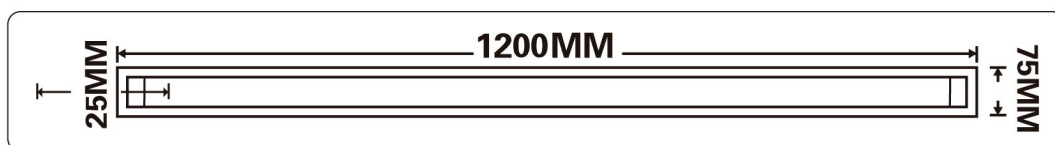

Ficha Técnica

FIXTURE SLIM LED PRISMÁTICO

CODIGO: OP-LB3080P

El fixture slim de 80W proporciona hasta 8800 lúmenes de luz, ahorro de energía. Ideal para interiores, cocinas, salas y habitaciones.

Larga duración
40000 Horas

IP20

80W

LED

PARÁMETROS ELÉCTRICOS

Tensión Nominal(V~):	185-265V
Consumo de Potencia(W):	80W
Frecuencia Nominal(Hz):	50/60 Hz
Tem. de Operación:	-30°~60°C

CARACTERÍSTICAS TÉCNICAS

Código:	OP-LB3080P
Marca:	OPALUX
Modelo:	Prismático
Material:	PS
Terminado:	Blanco
Índice de protección:	IP20
Base:	Soporte de fijación
Lúmenes:	8800 Lm
Led:	2835
Cantidad:	360 pzas
Temp. de color:	Luz Cálida 3000K
Ángulo:	180°

DIMENSIONES:

OPALUX[®]
Lighting