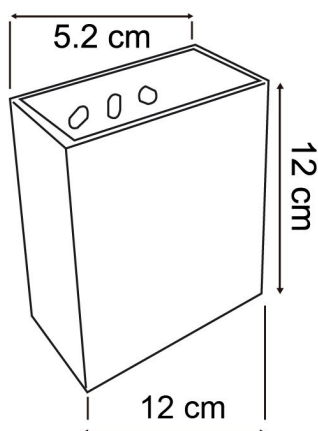

DIMENSIONES:

APLICA
PARA
BONO
VERDE

✓
RoHS

CE

OPALUX
Lighting