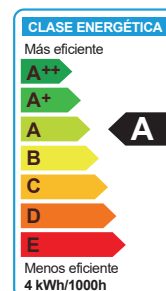

Ficha Técnica

OPALUX[®]
Lighting

Foco Decorativo Led

CÓDIGO: OP-C125BR

Foco único en su clase ya que es de LED y reduce de manera significativa el consumo sin perder la apariencia vintage que buscas proporciona una luz hermosa y cálida, una vida útil excepcionalmente larga y un ahorro de energía importante e inmediato.

CARACTERÍSTICAS TÉCNICAS

Código:	OP-C125BR
Marca:	OPALUX
Potencia:	5W
Lúmenes:	280Lm
Base:	E27
Voltaje:	220-240VAC
Frecuencia:	50/60Hz
Factor potencia:	0.5
Ángulo:	320°
Tipo de fuente de luz:	LED
Temp. de color:	3000K
Color:	Ambar
Índice de reproducción cromática (CRI/Ra)	80
Temp. de trabajo:	-20°C + 45°C
Tiempo de vida útil:	20000 Horas
Material:	Vidrio/ plástico/ metal
Certificación:	CE / RoHS/ REACH
Protección IP:	IP20

Dimensiones
Alto 16cm x Ø 13cm

DECORATIVO
LED

IP20

5W
Consumo

280 Lúmen

3000 K

20000 hrs
Vida Útil

IP20

LED LIGHT
220V

E27

CERTIFICACIONES: