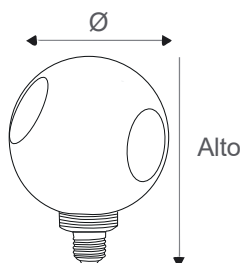

Ficha Técnica

OPALUX[®]
Lighting

Foco Decorativo Led

CÓDIGO: OP-C125BR

Foco único en su clase ya que es de LED y reduce de manera significativa el consumo sin perder la apariencia vintage que buscas proporciona una luz hermosa y cálida, una vida útil excepcionalmente larga y un ahorro de energía importante e inmediato.

CARACTERÍSTICAS TÉCNICAS

Código:	OP-C125BR
Marca:	OPALUX
Potencia:	5W
Lúmenes:	280Lm
Base:	E27
Voltaje:	220-240VAC
Frecuencia:	50/60Hz
Factor potencia:	0.5
Ángulo:	320°
Tipo de fuente de luz:	LED
Temp. de color:	3000K
Color:	Ambar
Índice de reproducción cromática (CRI/Ra)	80
Temp. de trabajo:	-20°C + 45°C
Tiempo de vida útil:	20000 Horas
Material:	Vidrio/ plástico/ metal
Certificación:	CE / RoHS/ REACH
Protección IP:	IP20

Dimensiones
Alto 16cm x Ø 13cm

DECORATIVO
LED

IP20

5W
Consumo

280 Lúmen

3000 K

20000 hrs
Vida Útil

IP20