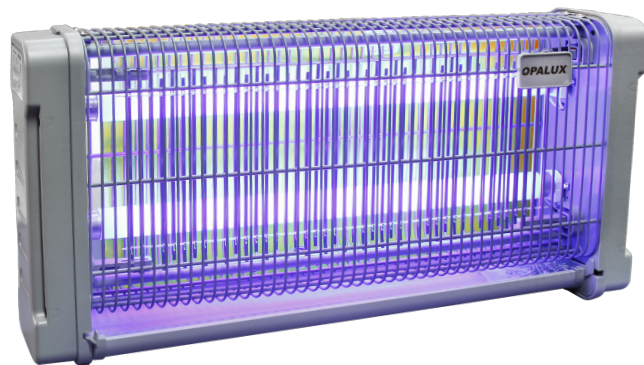

INSECTOCUTOR TIPO BARRA

CODIGO: OP-C216

- ✓ Silencioso
- ✓ No emite olores
- ✓ Inofensivo para mascotas
- ✓ Bajo consumo eléctrico
- ✓ Fácil instalación y uso

Sus potentes fluorescentes atraen a todo tipo de insectos voladores y mata en el acto por descarga eléctrica.

CARACTERÍSTICAS TÉCNICAS	
Código:	OP-C216
Marca:	OPALUX
Alimentación:	220-240VAC 50/60Hz
Tipo:	Barra
Fluorescentes:	x2 T8 2x8W
Cobertura:	50m ²
Color Fluorescente:	Ultra Violeta (UV)
Silencioso:	Sí
Emite Olores:	No
Inofensivo para Mascotas:	Sí
Bajo Consumo:	Sí
Fácil Instalación y Uso:	Sí
Elimina:	Zancudos, Moscas, Mosquitos, Libélulas, Polillas, Etc.
Consumo:	16W
Medidas:	26 x 40 x 9 cm