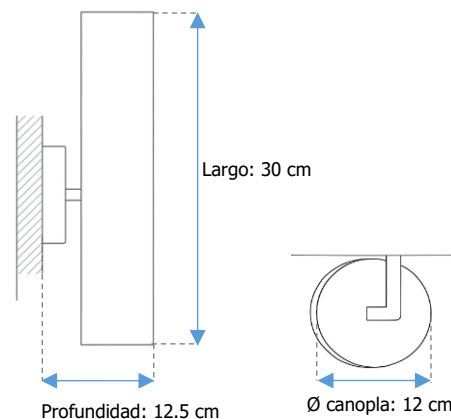

CARACTERÍSTICAS TÉCNICAS	
<b>Datos generales</b>	
Códigos:	OP-7038-W1CH / OP-7038-W1CP
Marca:	OPALUX
Modelo:	MELILLA
Garantía:	1 año
<b>Características eléctricas</b>	
Potencia:	14 W
Alimentación:	185 - 265 V AC, 50/60 Hz
Tipo de LED:	SMD 2835
Cantidad de LEDs:	1 pieza
<b>Driver (integrado)</b>	
Tensión de entrada:	180 - 265 V AC 50/60 Hz
Tensión de salida:	20 - 80 V DC
Corriente de salida:	200 mA
<b>Características lumínicas</b>	
Flujo luminoso:	1120 lm
Temperatura de color:	Cálido 3000K Neutro 4000K Blanco 6000K
Ángulo de proyección:	180°
<b>Características de operación</b>	
Grado de protección:	IP20
Uso recomendado:	Interiores
<b>Características físicas</b>	
Material:	Metal (canopla) + acrílico (difusor)
Color de base disponible:	Cromado (OP-7038-W1CH) Dorado (OP-7038-W1CP)
Dimensiones totales:	Largo 30 cm Profundidad 12.5 cm Diámetro de la canopla 12 cm
Tipo de montaje:	Montado en pared

#### Dimensiones: