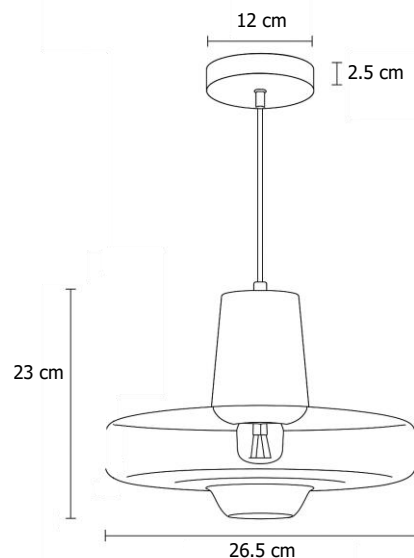

Piran

CARACTERÍSTICAS TÉCNICAS

Datos generales

Código:	OP-7217-27RG
Marca:	OPALUX
Modelo:	PIRAN
Garantía:	1 año

Características eléctricas

Tipo de casquillo:	E27 (1 unidad)
Tensión nominal:	230 V AC
Frecuencia:	50/60 Hz

Características de operación

Uso recomendado:	Interiores
Grado de protección:	IP20

Características físicas

Material de la canopla:	Metal
Material de la pantalla:	Vidrio
Color principal:	Oro rosa (<i>Gold rose</i>)
Tipo de cable:	2 x 20 AWG
Color del cable:	Transparente
Largo de cable:	100 cm
Tipo de montaje:	Suspensión

Dimensiones:

Diagrama de Instalación