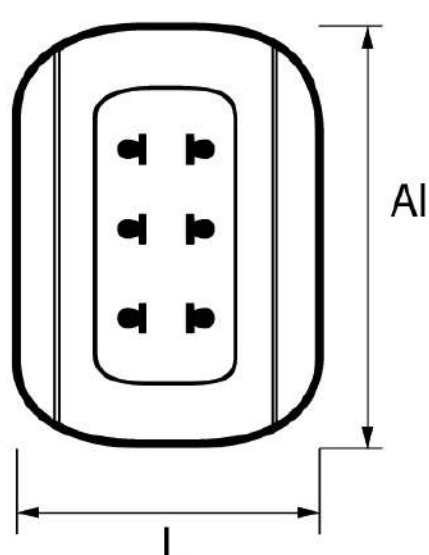

Aplicaciones

- Ideal como punto de conexión para alimentar equipos eléctricos, tales como electrodomésticos, equipos portátiles e industriales.

OPALUX[®]

**Acesorios
Electricos**

Información Técnica

Código:	
Marca:	OPALUX
Amperaje:	16A
Voltaje:	127/250VAC
Material:	ABS
Color:	Blanco
Tipo:	Toma Universal
Modelo:	Oval
Capacidad:	3 Tomacorrientes
Para Sobreponer:	Sí
Incluye:	Tornillos de fijación

Opciones para Instalación

Instalación Sencilla
Directa sobre la pared

Instalación con Minicanaletas
Utilizando los adaptadores especiales de la línea OVAL.

Empaque

Dimensiones (cm)

Al	L	An
9.8	6.9	2.2

Vista Frontal

Vista Lateral

Advertencia y recomendación de seguridad:

No maniobrar con las manos mojadas y cortar la corriente antes de su instalación. Usar una rondana de madera de 5" para fijar el tomacorriente. Mantener fuera del alcance de los niños.