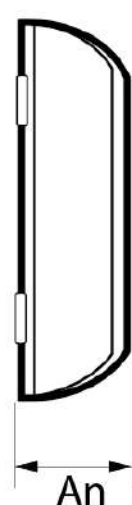

Aplicaciones

- Ideal como punto de conexión para alimentar equipos eléctricos, tales como electrodomésticos, equipos portátiles e industriales.

OPALUX[®]

**Acesorios
Electricos**

Información Técnica

Código:	
Marca:	OPALUX
Amperaje:	16A
Voltaje:	127/250VAC
Material:	ABS
Color:	Blanco
Tipo:	Toma Universal
Modelo:	Oval
Capacidad:	3 Tomacorrientes
Para Sobreponer:	Sí
Incluye:	Tornillos de fijación

Opciones para Instalación

Instalación Sencilla
Directa sobre la pared

Instalación con Minicanaletas
Utilizando los adaptadores especiales de la línea OVAL.

Empaque

Dimensiones (cm)

Al	L	An
9.8	6.9	2.2

Vista Frontal

Vista Lateral

Advertencia y recomendación de seguridad:

No maniobrar con las manos mojadas y cortar la corriente antes de su instalación. Usar una rondana de madera de 5" para fijar el tomacorriente. Mantener fuera del alcance de los niños.