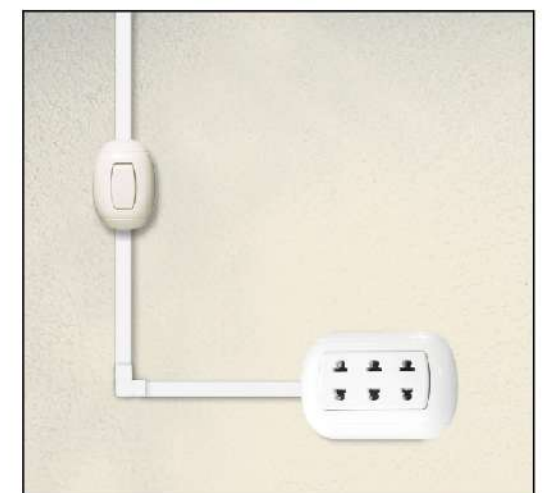

Tomacorriente Universal Triple

Tomacorriente Universal Triple "OPALUX" tipo adosable, para instalaciones internas y de uso temporal.

Características

- Cuenta con propiedades mecánicas autoextinguibles.
- Resistencia de alto impacto.
- Los tomacorrientes de 16A a 250VAC.

Aplicaciones

- Ideal como punto de conexión para alimentar equipos eléctricos, tales como electrodomésticos, equipos portátiles e industriales.

OPALUX[®]

**Acesorios
Electricos**

Información Técnica

Código:	
Marca:	OPALUX
Amperaje:	16A
Voltaje:	127/250VAC
Material:	ABS
Color:	Blanco
Tipo:	Toma Universal
Modelo:	Oval
Capacidad:	3 Tomacorrientes
Para Sobreponer:	Sí
Incluye:	Tornillos de fijación

Opciones para Instalación

Instalación Sencilla
Directa sobre la pared

Instalación con Minicanaletas
Utilizando los adaptadores especiales de la línea OVAL.

Empaque

Dimensiones (cm)

Al	L	An
9.8	6.9	2.2

Vista Frontal

Vista Lateral

Advertencia y recomendación de seguridad:

No maniobrar con las manos mojadas y cortar la corriente antes de su instalación. Usar una rondana de madera de 5" para fijar el tomacorriente. Mantener fuera del alcance de los niños.