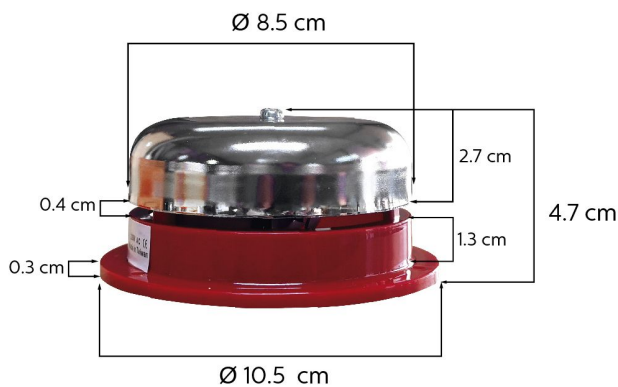

Timbre Industrial Redondo de Metal

Mecanismo sencillo, con acabado de alta calidad y fabricado con la tecnología más avanzada.

Características

- Timbre Industrial de Metal
- Con Garantía de Alta Calidad
- Con fuerte Alta Voz de hasta 300 metros de alcance

Aplicaciones

- Ideales para instituciones, empresas, fábricas, universidades, colegios, hoteles, etc.

Información Técnica

Código	Marca	Rango de Voltaje (VAC)	Frecuencia (Hz)	Temperatura de trabajo +	Tipo de Conexión
72.04.220	OPALUX	220	60	-20+40°C	Mediante empalme de cable

Código	Material	Procedencia	Alcance (Mts)	Melodías	Pulgadas
72.04.220	Metal	Taiwán	300	1	4

Dimensiones del producto (cm)

Dimensiones de la caja (cm)