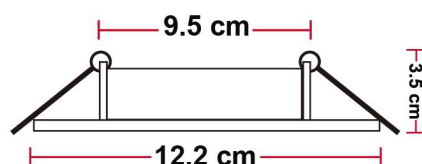

Información Técnica

Código:	OP-10906
Marca:	OPALUX
Alimentación:	185-265VAC
Frecuencia:	60Hz
Potencia:	10W
Factor de Potencia:	<0.5
Angulo de Proyección:	120°
Tipo de LED:	SMD 2835
Tiempo de Vida LED:	50,000 Horas
Lumen:	900 Lm
Temperatura de Color:	6000K
Empotrable:	Sí, en caja Octagonal
Carcasa:	PVC Alto Impacto
Protección:	IP44
Equivalente Halogeno:	90W

Dimensiones (cm)

Medidas: 9.5 x 3.5cm
Ø 12.2cm

Caja