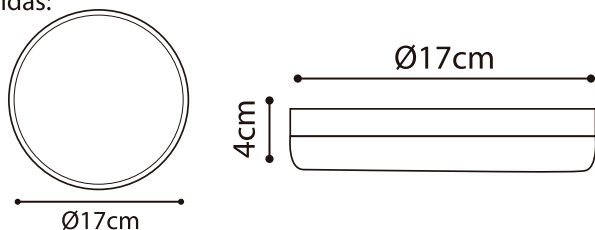

#### CARACTERÍSTICAS TÉCNICAS

Código:	OP-24FD-WW
Marca:	OPALUX
Entrada:	176-265V 50/60Hz
Ángulo:	120°
Vida Útil:	40000 Hrs.
Cantidad de LED:	144
Temp. de color:	3000K
Lúmen:	2160Lm
Material:	Base aluminio cover PC

#### INCLUYE DRIVER 24W

- Voltaje: 175-265V AC 50/60Hz
- Salida: 144-158V 160mA±5%

CERTIFICACIÓN:

Dimensiones del plafón  
Ø17 x 4 cm Grosor

Medidas:

**24W**  
Consumo

**2160** Lúmen

**3000k**