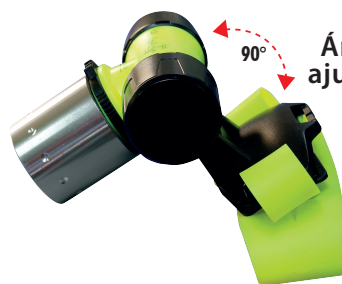

LINTERNA ACUÁTICA FRONTAL

OPALUX®

ILUMINACIÓN

OP-3304

90°
Ángulo
ajustable

5
WATTS

150
Lm

3
Modos
encendido

6
3AAA
No incluidas

Información Técnica

Marca:

Opalux

CARACTERÍSTICAS:

- Potencia: 5W
- Tipo de Batería: 3*AAA/1*18650
- Lúmenes: 150LM
- Temp. de color: 16000
- Switch 3 funciones alta, baja y stroboscópico
- Protección: IP68
- Ángulo de luz: 120°
- Alcance: 120m
- Dimensión: 9.7*3.5*8.5cm

Dos modos de uso
Batería recargable
18650 o adaptador
para 3 pilas AAA