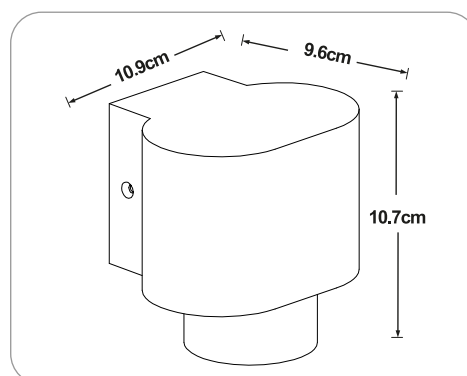

**IP44** **GU10**

**LED** **220 - 240V**  
**LIGHT**

Dimensiones del Aplique  
9.6 x 10.9 x 10.7 cm