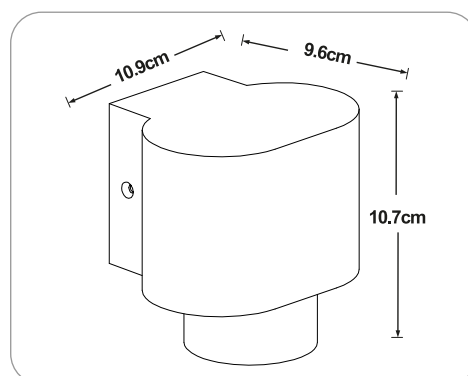

**IP44** **GU10**  
**LED** **220 - 240V**  
**LIGHT**

Dimensiones del Aplique  
9.6 x 10.9 x 10.7 cm