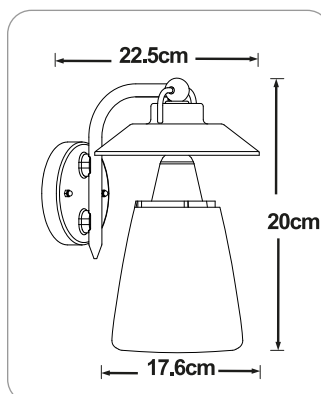

- Índice de protección IP44.
- Construido con aluminio en un acabado negro con efecto mate.

Aplicación:

- Usos: al aire libre
- Habitación : exterior, puerta de entrada, jardín, terraza.

 **LED** 220 - 240V
LIGHT
IP44

Dimensiones del Aplique
22.5 x 17.6 x 20 cm

CERTIFICACIONES: