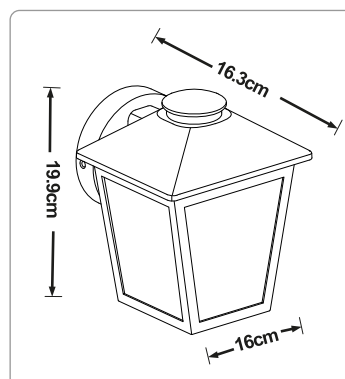

- Índice de protección IP44.
- Gracias al revestimiento negro del marco, resiste cualquier clima.

Aplicación:

- Usos: al aire libre.
- Habitación : exterior, puerta de entrada, jardín, terraza.

**IP44 40W**  
max.

Dimensiones del Aplique  
16 x 19.9 x 16.3 cm

CERTIFICACIONES: