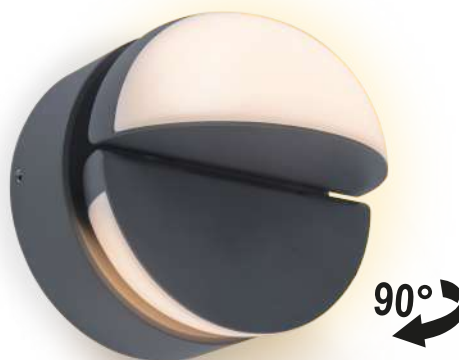

APLIQUE EXTERIOR

CODIGO: OP-5199GRY

El aplique LED Eklips multiusos para exterior cuenta con dos difusores en forma de media luna. Puede girar estos dos focos en un ángulo de 90°, creando una combinación de luz arriba y abajo.

- Este aplique es resistente al agua en términos de diseño estructural y uso de materiales.
- Se puede aplicar a varios estilos de decoración del hogar.

Aplicación:

- Para la entrada, la entrada, el vestíbulo, el pasillo, el balcón, el patio y el porche.

Dimensiones del Aplique
Ø11 x 9 cm

Características Técnicas

Código:	OP-5199GRY
Marca:	OPALUX
Modelo:	Eklips
Color:	Gris oscuro
Aspecto:	Mate
Color de Luz:	3000 K
Lúmenes:	1000 lúmenes
Alimentación:	220-240V AC
Frecuencia:	50/60 Hz
Clasificación:	IP54
LED:	Sí
Número de luces:	2
Potencia:	13 W
Giro de focos:	90°
Material:	Aluminio + PC(Difusor)
Garantía:	3 años