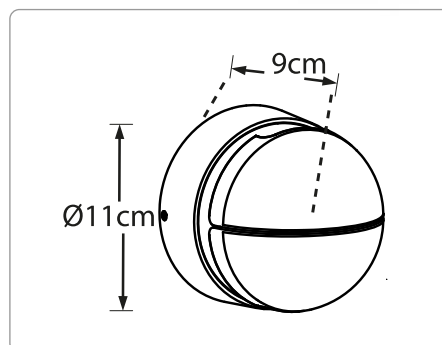

APLIQUE EXTERIOR

CODIGO: OP-5199GRY

El aplique LED Eklips multiusos para exterior cuenta con dos difusores en forma de media luna. Puede girar estos dos focos en un ángulo de 90°, creando una combinación de luz arriba y abajo.

Dimensiones del Aplique
Ø11 x 9 cm

Características Técnicas

Código:	OP-5199GRY
Marca:	OPALUX
Modelo:	Eklips
Color:	Gris oscuro
Aspecto:	Mate
Color de Luz:	3000 K
Lúmenes:	1000 lúmenes
Alimentación:	220-240V AC
Frecuencia:	50/60 Hz
Clasificación:	IP54
LED:	Sí
Número de luces:	2
Potencia:	13 W
Giro de focos:	90°
Material:	Aluminio + PC(Difusor)
Garantía:	3 años