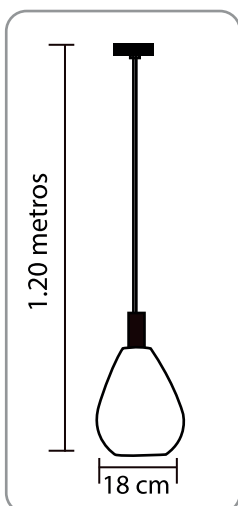

Lámpara Colgante de Vidrio

CÓDIGO: OP-6026-18CH3

Se puede utilizar como luz decorativa en el salón, dormitorio o comedor, la sala de estar, el balcón o como luz decorativa independiente.

La lámpara está diseñada con un estilo que combina funcionalidad y la versatilidad para las personas que buscan una opción para decorar su hogar.

LÁMPARA COLGANTE

CARACTERÍSTICAS TÉCNICAS

Código:	OP-6026-18CH3
Marca:	OPALUX
Modelo:	Pera
Vidrio:	Espejo fumé
Base:	E27
Entrada:	230V/50 ~ 60Hz
Potencia:	Max. 40W

Certificado:

Dimensiones
Ø18cm x Altura: 1.20m