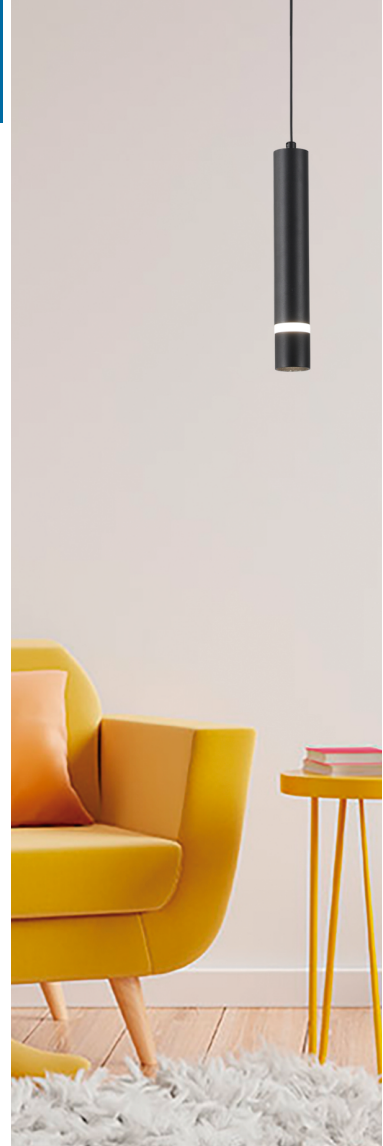

LÁMPARA LED

CODIGO: OP-6396-04WH1
OP-6396-04BK1

Lámpara LED colgante con cuerpo cilíndrico, de metal y con cable ajustable.

Aplicación:

- Esta moderna lámpara de techo está diseñada para mezclarse en cualquier decoración, perfecta para sala de estar, pasillo, dormitorio, vestíbulo, cocina, escalera.

Características Técnicas	
Códigos:	OP-6396-04WH1 OP-6396-04BK1
Marca:	OPALUX
Modelo:	Tube
Color:	OP-6396-04WH1(Blanco) OP-6396-04BK1(Negro)
Color de Luz:	2700 K a 6000 K
Flujo Luminoso:	500 lúmenes
Alimentación:	185~265V
Frecuencia:	50/60 Hz
Clasificación:	IP20
Consumo:	5W
Material:	Metal + acrílico
Garantía:	1 año

Dimensiones:
Ø12 x 120 cm