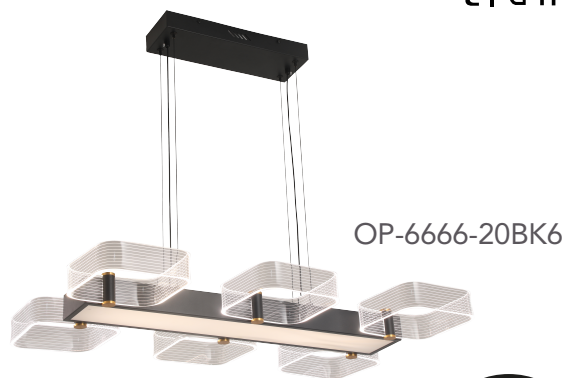

LÁMPARA LED

CÓDIGO: OP-6666-20CP6
OP-6666-20BK6

El moderno diseño minimalista y la forma geométrica única de la lámpara de techo hacen que tu habitación se sienta elegante y espaciosa. Siempre puedes diseñar la forma única que te guste para diferentes entornos como el hogar, la oficina, el hotel o el estudio.

Aplicación:

- Perfecta para salas de estar, entradas, lofts de 2 pisos, villas, salas de boda, vestíbulo, sala de banquetes, escalera, restaurante, cocina, comedor, vestíbulo de hotel.

Modelo
Pleyades

54W
Consumo

DIMABLE
para color

2700K - 6000K

IP20

LED
LIGHT

Características Técnicas	
Códigos:	OP-6666-20CP6 OP-6666-20BK6
Marca:	OPALUX
Modelo:	Pleyades
Color:	OP-6666-20CP6(Cobre) OP-6666-20BK6(Negro)
Color de Luz:	2700 K a 6000 K
Flujo Luminoso:	4320 lúmenes
Alimentación:	185~265V
Frecuencia:	50/60 Hz
Clasificación:	IP20
LED:	Sí
Consumo:	54W
Materia:	Metal + acrílico
Garantía:	1 año

Dimensiones lámpara
80x50x120 cm

OP-6666-20BK6

OP-6666-20CP6