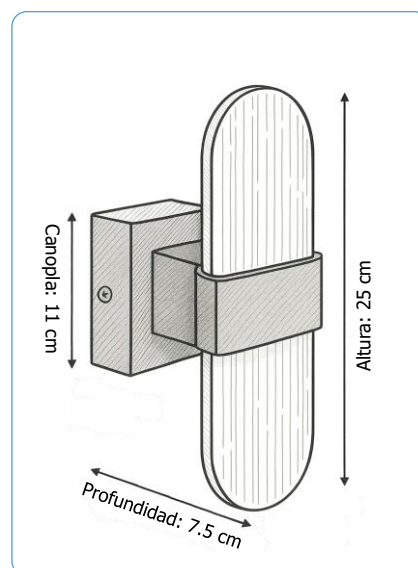

OP-7030W-1CP / OP-7030W-1CH / OP-7030W-1NG

APLIQUE DE PARED DENEb

- Aplique LED con 3 tipos de luz seleccionables: cálida, neutra y blanca, que se adapta a distintos ambientes y estilos decorativos, ideal para interiores de hogares, oficinas y comercios.
- Brinda ahorro energético de hasta el 90% en comparación con luminarias tradicionales, ofreciendo iluminación eficiente y funcional.
- Perfecto para iluminar y ambientar pasillos, salas, dormitorios, recepciones, escaleras y otros espacios interiores.
- Cumple con la normativa CE, garantizando seguridad y calidad en su funcionamiento.

TRI-COLOR
3 COLORES

Dimensiones:

CARACTERÍSTICAS TÉCNICAS	
Datos generales	
Códigos:	OP-7030W-1CP OP-7030W-1CH OP-7030W-1NG
Marca:	OPALUX
Modelo:	DENEb
Garantía:	1 año
Características eléctricas	
Potencia:	10 W
Tensión nominal:	85 - 265 V AC
Frecuencia nominal:	50/60 Hz
Driver (integrado)	
Tensión de entrada:	85 - 265 V AC
Frecuencia de entrada:	50/60 Hz
Corriente de entrada:	0.2 A
Tensión de salida:	24 - 42 V DC
Corriente de salida:	210 mA ±5%
Características lumínicas	
Flujo luminoso:	800 lm
Temperatura de color:	Cálido 3000 K Neutro 4000 K Blanco frío 6000 K
<i>(regulable con interruptor de pared)</i>	
Ángulo de Proyección:	180°
Características de operación	
Uso recomendado:	Interiores
Grado de protección:	IP20
Características físicas	
Material:	Metal (canopla) Acrílico (difusor)
Color de la canopla:	Cobre (OP-7030W-1CP) Cromado (OP-7030W-1CH) Negro (OP-7030W-1NG)
Tipo de montaje:	Montaje en pared