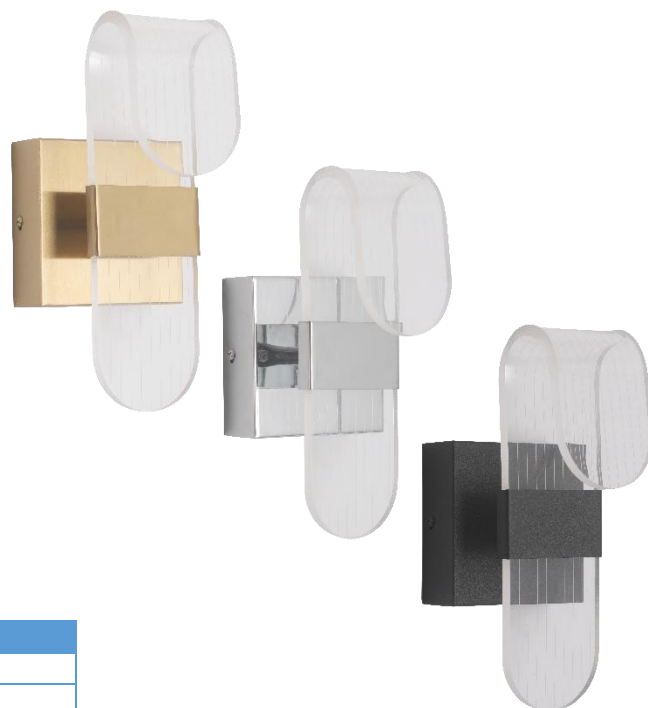

OP-7031W-1CP / OP-7031W-1CH / OP-7031W-1NG

APLIQUE DE PARED SPICA

- Aplique LED con 3 tipos de luz seleccionables: cálida, neutra y blanca, que se adapta a distintos ambientes y estilos decorativos, ideal para interiores de hogares, oficinas y comercios.
- Brinda ahorro energético de hasta el 90% en comparación con luminarias tradicionales, ofreciendo iluminación eficiente y funcional.
- Perfecto para iluminar y ambientar pasillos, salas, dormitorios, recepciones, escaleras y otros espacios interiores.
- Cumple con la normativa CE, garantizando seguridad y calidad en su funcionamiento.

CARACTERÍSTICAS TÉCNICAS	
Datos generales	
Códigos:	OP-7031W-1CP OP-7031W-1CH OP-7031W-1NG
Marca:	OPALUX
Modelo:	SPICA
Garantía:	1 año
Características eléctricas	
Potencia:	10 W
Tensión nominal:	85 - 265 V AC
Frecuencia nominal:	50/60 Hz
Driver (integrado)	
Tensión de entrada:	85 - 265 V AC
Frecuencia de entrada:	50/60 Hz
Corriente de entrada:	0.2 A
Tensión de salida:	24 - 42 V DC
Corriente de salida:	210 mA ±5%
Características lumínicas	
Flujo luminoso:	800 lm
Temperatura de color:	Cálido 3000 K Neutro 4000 K Blanco frío 6000 K
Ángulo de Proyección:	180°
Características de operación	
Uso recomendado:	Interiores
Grado de protección:	IP20
Características físicas	
Material:	Metal (canopla) Acrílico (difusor)
Color de la canopla:	Cobre (OP-7031W-1CP) Cromado (OP-7031W-1CH) Negro (OP-7031W-1NG)
Tipo de montaje:	Montaje en pared

Dimensiones: