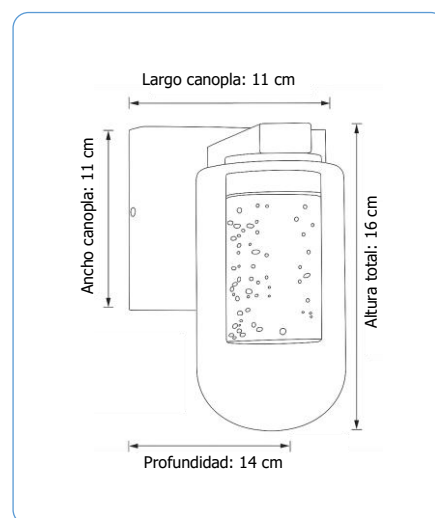

### OP-7054W-1CP / OP-7054W-1CH / OP-7054W-1NG

#### APLIQUE DE PARED CAPELLA I

- Aplique LED con 3 tipos de luz seleccionables: cálida, neutra y blanca, que se adapta a distintos ambientes y estilos decorativos, ideal para interiores de hogares, oficinas y comercios.
- Brinda ahorro energético de hasta el 90% en comparación con luminarias tradicionales, ofreciendo iluminación eficiente y funcional.
- Perfecto para iluminar y ambientar pasillos, salas, dormitorios, recepciones, escaleras y otros espacios interiores.
- Cumple con la normativa CE, garantizando seguridad y calidad en su funcionamiento.

#### Dimensiones:

CARACTERÍSTICAS TÉCNICAS	
<b>Datos generales</b>	
Códigos:	OP-7054W-1CP OP-7054W-1CH OP-7054W-1NG
Marca:	OPALUX
Modelo:	Capella I
Garantía:	1 año
<b>Características eléctricas</b>	
Potencia:	5 W
Tensión nominal:	85 - 265 V AC
Frecuencia nominal:	50/60 Hz
Tipo de LED:	SMD
Cantidad de LED:	20 piezas
<b>Driver (integrado)</b>	
Tensión de entrada:	85 - 265 V AC
Frecuencia de entrada:	50/60 Hz
Corriente de entrada:	0.12 A
Tensión de salida:	24 - 42 V DC
Corriente de salida:	120 mA ±5%
<b>Características lumínicas</b>	
Flujo luminoso:	450 lm
Temperatura de color: (regulable con interruptor de pared)	Cálido 3000 K Neutro 4000 K Blanco frío 6000 K
Ángulo de Proyección:	180°
<b>Características de operación</b>	
Uso recomendado:	Interiores
Grado de protección:	IP20
<b>Características físicas</b>	
Material:	Metal (canopla) Acrílico (difusor interno) Vidrio (difusor externo tipo vaso)
Color de la canopla:	Cobre (OP-7054W-1CP) Cromado (OP-7054W-1CH) Negro (OP-7054W-1NG)
Tipo de montaje:	Montaje en pared