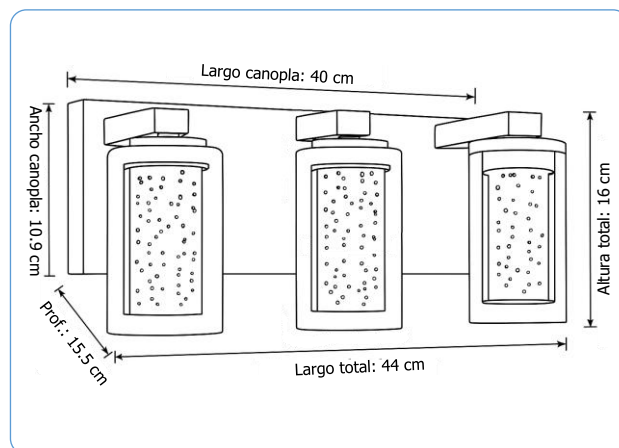

OP-7054W-3CH / OP-7054W-3CP / OP-7054W-3NG

APLIQUE DE PARED CAPELLA III

- Aplique LED con 3 tipos de luz seleccionables: cálida, neutra y blanca, que se adapta a distintos ambientes y estilos decorativos, ideal para interiores de hogares, oficinas y comercios.
- Brinda ahorro energético de hasta el 90% en comparación con luminarias tradicionales, ofreciendo iluminación eficiente y funcional.
- Perfecto para iluminar y ambientar pasillos, salas, dormitorios, recepciones, escaleras y otros espacios interiores.
- Cumple con la normativa **CE**, garantizando seguridad y calidad en su funcionamiento.

TRI-COLOR
3 COLORES

Dimensiones:

CARACTERÍSTICAS TÉCNICAS	
Datos generales	
Códigos:	OP-7054W-3CH OP-7054W-3CP OP-7054W-3NG
Marca:	OPALUX
Modelo:	Capella III
Garantía:	1 año
Características eléctricas	
Potencia:	15 W
Tensión nominal:	85 - 265 V AC
Frecuencia nominal:	50/60 Hz
Tipo de LED:	SMD
Cantidad de LED:	60 piezas
Driver (integrado)	
Tensión de entrada:	85 - 265 V AC
Frecuencia de entrada:	50/60 Hz
Corriente de entrada:	0.27 A
Tensión de salida:	24 - 42 V DC
Corriente de salida:	350 mA ±5%
Características lumínicas	
Flujo luminoso:	1350 lm
Temperatura de color: (regulable con interruptor de pared)	Cálido 3000 K Neutro 4000 K Blanco frío 6000 K
Ángulo de Proyección:	180°
Características de operación	
Uso recomendado:	Interiores
Grado de protección:	IP20
Características físicas	
Material:	Metal (canopla) Acrílico (difusor interno) Vidrio (difusor externo tipo vaso)
Color de la canopla:	Cromado (OP-7054W-3CH) Cobre (OP-7054W-3CP) Negro (OP-7054W-3NG)
Tipo de montaje:	Montaje en pared