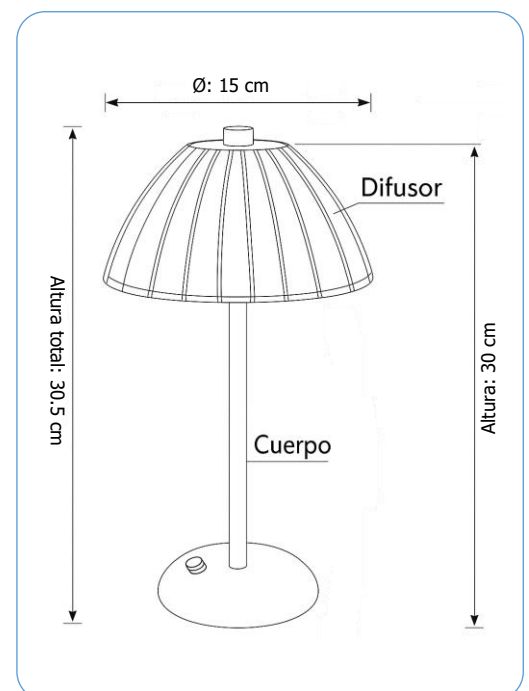

OP-7116CP

LÁMPARA DE MESA GEMA ORO-COBRE TOUCH

- La lámpara de mesa modelo GEMA combina elegancia y funcionalidad en un diseño moderno que realza cualquier ambiente interior.
- Su estructura metálica con acabado refinado y difusor translúcido proporcionan una iluminación uniforme y agradable, ideal para uso decorativo o de lectura.
- Equipada con tecnología LED de alta eficiencia, ofrece hasta un 90 % de ahorro energético en comparación con luminarias tradicionales.
- Además, su control táctil integrado en la base permite ajustar fácilmente el tono de luz según la necesidad, brindando confort y practicidad en el uso diario.

Dimensiones:

CARACTERÍSTICAS TÉCNICAS	
Datos generales	
Código:	OP-7116CP
Marca:	OPALUX
Modelo:	GEMA
Garantía:	1 año
Características eléctricas	
Potencia:	2 W
Tensión nominal:	5 V DC
Corriente nominal:	1 A
Capacidad de la batería:	1200 mAh
Entrada de carga:	USB tipo C
Tipo de LED:	SMD
Cantidad de LED:	20 piezas
Características lumínicas	
Flujo luminoso:	230 lm
Temperatura de color:	Cálido 3000 K (regulable por control táctil en la base circular de la lámpara) Neutro 4000 K Blanco frío 6000 K
Características de operación	
Uso recomendado:	Interiores
Grado de protección:	IP20
Características físicas	
Material:	Metal (cuerpo) Acrílico (difusor)
Colore de base:	Oro-cobre
Accesorio incluido:	Cable de carga USB Tipo C