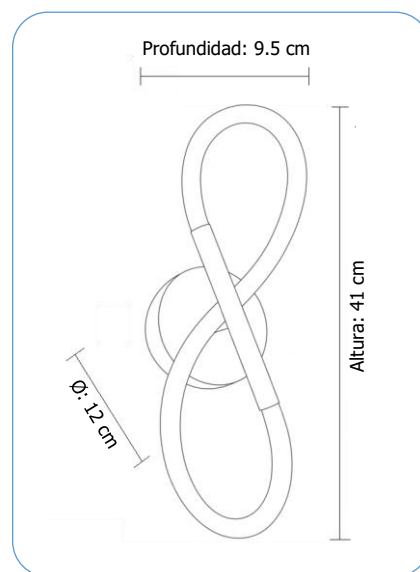

CARACTERÍSTICAS TÉCNICAS	
<b>Datos generales</b>	
Códigos:	OP-7166-W1NG OP-7166-W1CH OP-7166-W1CP
Marca:	OPALUX
Modelo:	HOSE
Garantía:	1 año
<b>Características eléctricas</b>	
Potencia:	10 W
Tensión nominal:	230 V AC
Frecuencia nominal:	50/60 Hz
Tipo de LED:	SMD 2835
Cantidad de LEDs:	1 pieza
<b>Driver (integrado)</b>	
Tensión de entrada:	85 - 265 V AC
Frecuencia de entrada:	50/60 Hz
Corriente de entrada:	0.27 A
Tensión de salida:	24 - 42 V DC
Corriente de salida:	360 mA ±5%
<b>Características lumínicas</b>	
Flujo luminoso:	800 lm
Temperatura de color:	Cálido 2700 K Neutro 4000 K Blanco frío 6000 K <i>(regulable con interruptor de pared)</i>
Ángulo de Proyección:	180°
<b>Características de operación</b>	
Uso recomendado:	Interiores
Grado de protección:	IP20
<b>Características físicas</b>	
Material:	Metal (canopla) Acrílico (difusor)
Color de la canopla:	Negro (OP-7166-W1NG) Cromado (OP-7166-W1CH) Oro cobre (OP-7166-W1CP)
Tipo de montaje:	Montaje en pared

#### Dimensiones:

Diagrama de Instalación