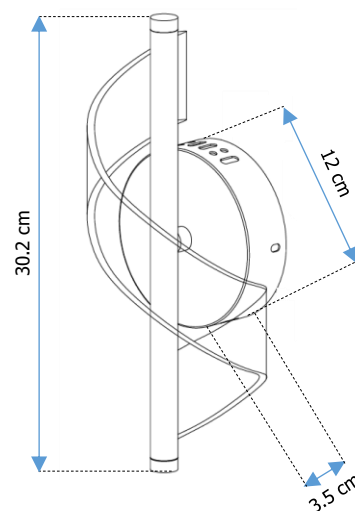

CARACTERÍSTICAS TÉCNICAS	
Datos generales	
Códigos:	OP-7234W-1NG OP-7234W-1CH OP-7234W-1CP
Marca:	OPALUX
Modelo:	ALHENA
Garantía:	1 año
Características eléctricas	
Potencia:	8 W
Tensión nominal:	185 - 265 V AC
Frecuencia:	50/60 Hz
Tipo de LED:	SMD 2835
Cantidad de LEDs:	2 piezas
Driver (integrado)	
Tensión de entrada:	85 - 265 V AC 50/60 Hz
Tensión de salida:	24 - 42 V DC
Corriente de salida:	230 mA ±5%
Características lumínicas	
Flujo luminoso:	640 lm
Temperatura de color:	Cálida 3000 K (regulable con interruptor de pared) Neutra 4000 K Blanca 6000 K
Ángulo de Proyección:	180°
Características de operación	
Uso recomendado:	Interiores
Grado de protección:	IP20
Características físicas	
Material:	Metal (canopla) Acrílico (difusor)
Color de la canopla:	Negro (OP-7234W-1NG) Cromado (OP-7234W-1CH) Cobre OP-7234W-1CP
Tipo de montaje:	Montaje en pared

Dimensiones:

Diagrama de Instalación