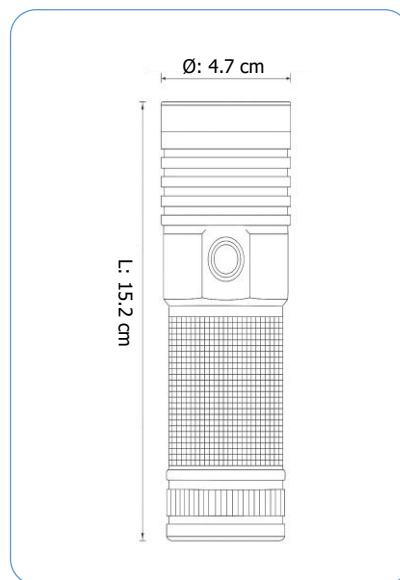

OPALUX®

OP-8623

LINTERNA LED TÁCTICA 15WM

- La linterna LED táctica recargable combina potencia, resistencia y funcionalidad en un diseño compacto y ergonómico.
- Fabricada con materiales de alta durabilidad, ofrece un agarre firme y cómodo para su uso en interiores o exteriores.
- Su diseño moderno con acabado metálico y detalles en color brinda una apariencia profesional, mientras que su sistema de encendido lateral facilita la operación rápida y segura.
- Ideal para actividades de trabajo, camping o emergencias, garantiza una iluminación eficiente y de largo alcance.

CARACTERÍSTICAS TÉCNICAS	
Datos generales	
Código:	OP-8623
Marca:	OPALUX
Tipo:	Linterna LED táctica
Garantía:	1 año
Características eléctricas	
Potencia nominal:	15W
Tipo de alimentación:	3 baterías recargable de litio 18650 / 3.7 V / 1200 mAh cada una
Tiempo de carga:	3 h
Puerto de carga:	USB tipo C (cable incluido)
Características lumínicas	
Flujo luminoso:	1000 lm
Alcance de luz:	Hasta 850 m
Tipo de LED:	SMD
Cantidad de LED:	1
Color de luz:	Luz blanca
Modos de iluminación (5):	Alta, Media, Baja, Intermitente, SOS.
Características funcionales	
Función Zoom:	Zoom In: Enfoque de punto fijo Zoom Out: Luz expansiva
Condiciones de operación	
Uso recomendado:	Interiores y exteriores
Grado de protección (IP):	IP44
Características físicas	
Material:	Aluminio (cuerpo) + ABS
Dimensiones:	Diámetro total (Ø): 4.7 cm Largo total (L): 15.2 cm
Cantidad por caja master:	20 unidades

Dimensiones:

Accesorios incluidos:

- Cable de carga USB Tipo C
- Correa de muñeca ajustable