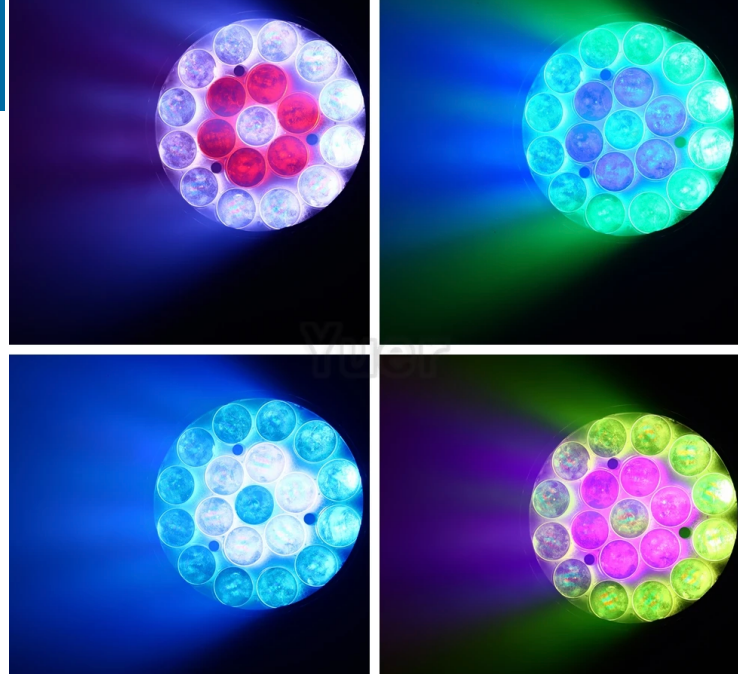

Ficha Técnica

OPALUX®

CABEZA MÓVIL PROFESIONAL RGBW

CODIGO: OP-D35B

La luz de proyector es un elemento decorativo muy popular en las instalaciones que hacen que su propio espacio se vea más elegante y llamativo, lo que puede resaltar la singularidad general del efecto visual. Dale brillo a tus escenarios y extiende el alcance de las luces en tus fiestas. La luz se puede decorar en fiestas, bares, clubes nocturnos, espectáculos, etc.

- Diseño moderno y exclusivo
- 1 año de garantía
- Peso ligero y fácil instalación.
- Aplicación agradable y amplia, bajo consumo de energía, rendimiento estable y alta seguridad.