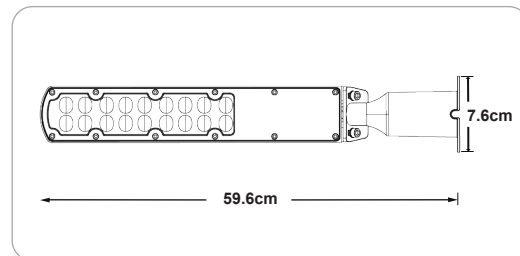

LED LIGHT

SLIM

15°

100W

Consumo

13000Lm

3000K

IP65

Dimensiones

59.6 x 7.6 x 8.9 cm

CERTIFICACIONES:

CARACTERÍSTICAS TÉCNICAS

Clase de Energía:	A+
Dimensiones:	59.6 x 7.6 x 8.9 cm
Unidades por caja:	PC 1
(IRC):	>80
Material de la Carcasa:	Aluminio
Material del difusor:	PC
Uso (interno/Externo):	Externo
Resistencia al impacto:	IK08
Clase energética:	F
Distorsión armónica:	N / A