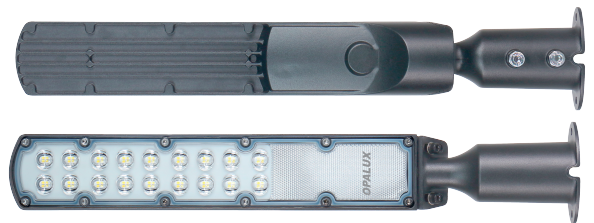

LUMINARIA PASTORAL LED

CÓDIGO: OP-RA100WW

Luminaria Ultra Slim Opalux, ofrece una iluminación de alta calidad con encendido instantáneo, ideales para iluminar fachadas, entradas principales, áreas públicas, estacionamientos, etc.

Construcción impermeable (IP65) para una óptima distribución de luz y alto flujo luminoso.

DESCRIPCIÓN:

- Especial para alumbrado público y perímetros de empresas o restaurantes campestres.
- Muy fácil instalación, no requiere conocimiento eléctrico.

LED LIGHT

SLIM

15°

100W

Consumo

13000Lm

3000K

IP65

CARACTERÍSTICAS TÉCNICAS

Código:	OP-RA100WW
Marca:	OPALUX
Modelo:	Pastoral Led
Color:	Gris
Peso:	1.10kg
Garantía:	3 año
Tensión Nominal:	AC110-265V
Frecuencia:	50/60hz
Potencia:	100W
Factor de Potencia:	>0.9
Temperatura de Color:	3000k
Certificaciones:	CE RoHS
Vida Útil:	50000 hrs.
Cantidad de Led:	144
Tipo de Led:	SMD
Eficacia Luminosa:	130Lm/w
Flujo Luminoso:	13000Lm
Grado de Protección:	IP65
Ángulo de proyección:	75X135°
Dimable (Si/No):	No
Temperatura de Trabajo:	-20°C~+50°C
Altura de instalación:	4-6m
Protección sobre voltajes:	3KV
Tipo de driver:	DOB
Clase de aislamiento:	Clase I