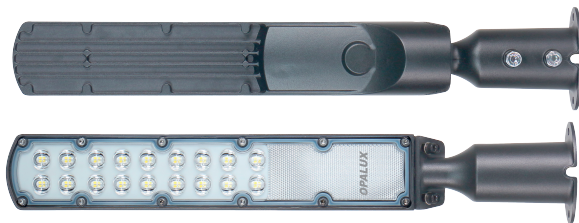

LUMINARIA PASTORAL LED

CÓDIGO: OP-RA50WW

Luminaria Ultra Slim Opalux, ofrece una iluminación de alta calidad con encendido instantáneo, ideales para iluminar fachadas, entradas principales, áreas públicas, estacionamientos, etc.

Construcción impermeable (IP65) para una óptima distribución de luz y alto flujo luminoso.

DESCRIPCIÓN:

- Especial para alumbrado público y perímetros de empresas o restaurantes campestres.
- Muy fácil instalación, no requiere conocimiento eléctrico.

LED LIGHT

SLIM

15°

Dimensiones
50.7 x 6.8x 8.7 cm

CERTIFICACIONES:

50W
Consumo

6500 Lm

3000 K

IP65

CARACTERÍSTICAS TÉCNICAS

| | |
|----------------------------|--------------|
| Código: | OP-RA50WW |
| Marca: | OPALUX |
| Modelo: | Pastoral Led |
| Color: | Gris |
| Peso: | 770g |
| Garantía: | 3 año |
| Tensión Nominal: | AC110-265V |
| Frecuencia: | 50/60hz |
| Potencia: | 50W |
| Factor de Potencia: | >0.9 |
| Temperatura de Color: | 3000k |
| Certificaciones: | CE RoHS |
| Vida Útil: | 50000 hrs. |
| Cantidad de Led: | 72 |
| Tipo de Led: | SMD |
| Eficacia Luminosa: | 130Lm/w |
| Flujo Luminoso: | 6500Lm |
| Grado de Protección: | IP65 |
| Ángulo de proyección: | 75X135° |
| Dimable (Si/No): | No |
| Temperatura de Trabajo: | -20°C~+50°C |
| Altura de instalación: | 3-4m |
| Protección sobre voltajes: | 2KV |
| Tipo de driver: | DOB |
| Clase de aislamiento: | Clase I |