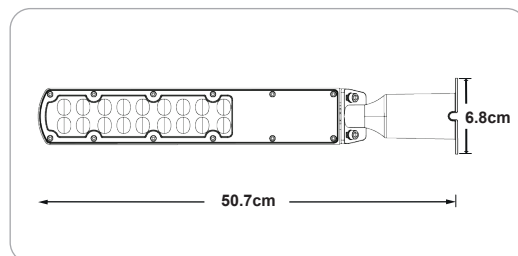

Construcción impermeable (IP65) para una óptima distribución de luz y alto flujo luminoso.

DESCRIPCIÓN:

- Especial para alumbrado público y perímetros de empresas o restaurantes campestres.
- Muy fácil instalación, no requiere conocimiento eléctrico.

LED LIGHT

SLIM

15°

Dimensiones
50.7 x 6.8x 8.7 cm

CERTIFICACIONES:

50W
Consumo

6500 Lm

3000 K

IP65

CARACTERÍSTICAS TÉCNICAS

| | |
|----------------------------|--------------|
| Código: | OP-RA50WW |
| Marca: | OPALUX |
| Modelo: | Pastoral Led |
| Color: | Gris |
| Peso: | 770g |
| Garantía: | 3 año |
| Tensión Nominal: | AC110-265V |
| Frecuencia: | 50/60hz |
| Potencia: | 50W |
| Factor de Potencia: | >0.9 |
| Temperatura de Color: | 3000k |
| Certificaciones: | CE RoHS |
| Vida Útil: | 50000 hrs. |
| Cantidad de Led: | 72 |
| Tipo de Led: | SMD |
| Eficacia Luminosa: | 130Lm/w |
| Flujo Luminoso: | 6500Lm |
| Grado de Protección: | IP65 |
| Ángulo de proyección: | 75X135° |
| Dimable (Si/No): | No |
| Temperatura de Trabajo: | -20°C~+50°C |
| Altura de instalación: | 3-4m |
| Protección sobre voltajes: | 2KV |
| Tipo de driver: | DOB |
| Clase de aislamiento: | Clase I |

CARACTERÍSTICAS TÉCNICAS

| | |
|-------------------------|--------------------|
| Clase de Energía: | A+ |
| Dimensiones: | 50.7 x 6.8x 8.7 cm |
| Unidades por caja: | PC 1 |
| (IRC): | >80 |
| Material de la Carcasa: | Aluminio |
| Material del difusor: | PC |
| Uso (interno/Externo): | Externo |
| Resistencia al impacto: | IK08 |
| Clase energética: | F |
| Distorsión armónica: | N / A |