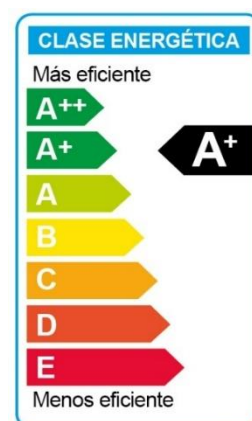

OPALUX®

OP-SL319-100W

LUMINARIA P/PASTORAL 100W

- Luminaria LED pastoral de alta calidad, con construcción resistente e impermeable (IP66), diseñada para ofrecer una óptima distribución de luz y alto flujo luminoso.
- Ideal para alumbrado público, perímetros de empresas, áreas recreativas o restaurantes campestres.
- Instalación sencilla, sin necesidad de conocimientos eléctricos especializados.
- Cumple con la normativa CE, garantizando altos estándares de calidad, seguridad y eficiencia.

CARACTERÍSTICAS TÉCNICAS	
Datos generales	
Código:	OP-SL319-100W
Marca:	OPALUX
Tipo:	Luminaria LED pastoral
Vida Útil:	50000 horas
Garantía:	2 años
Características eléctricas	
Potencia:	100W
Alimentación:	100-265V AC
Clase energética:	A+
Tipo de LED:	SMD
Cantidad de LED:	144
Factor de potencia:	0.9
Características lumínicas	
Flujo luminoso:	11000lm
Eficacia luminosa:	100-110lm/W
Temperatura de color:	6500K
Índice de reproducción cromática (CRI):	>80
Ángulo de proyección:	75x152°
Conexión:	Incluye línea a tierra
Características físicas	
Dimensiones (largo x ancho):	56x18cm
Diámetro de la boca:	6.5cm
Material de la carcasa:	Aluminio
Material del difusor:	PC con puntos de aumento
Color:	Gris RAL 7035
Grado de protección:	IP66
Cable de conexión:	Tripolar de cobre 3 x 0.75 mm ²
Longitud del cable:	39 cm
Uso:	Exteriores
Cantidad por caja:	4 unidades