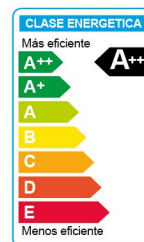

Foco LED 7W con sensor de movimiento reduce su consumo de energía, cuando detecta movimiento ilumina al 100%.
Inactivo cuando hay luz natural.
Encendido instantáneo sin parpadeo.
Reemplaza foco incandescente de 60W.

Aplicaciones

- En áreas de poco tránsito, como pasadizos, estacionamientos, almacenes, escaleras, etc.

Información Técnica

Código:	ST-461A
Marca:	OPALUX
Potencia:	7W
Tipo de LED:	SMD Super brillante
Lumen:	600lm
Temp. de color:	6500K
Alimentación:	220-240V/AC
Distancia Max. de Detección:	6m (<24°)
Tiempo de Retardo:	60 seg. (Ajustable)
Control de Luz:	<20 Lux (ajustable)
Altura de instalación:	2 - 3.5mts.
Ángulo de cobertura:	360°
Base:	E27
Tiempo de vida LED:	25000hrs.
Medidas:	6 x 11.5 cm
Factor Potencia:	0.9