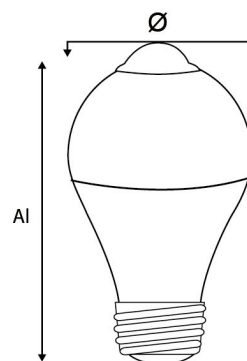

Aplicaciones

- En áreas de poco tránsito, como pasadizos, estacionamientos, almacenes, escaleras, etc.

Información Técnica

Código:	ST-461A
Marca:	OPALUX
Potencia:	7W
Tipo de LED:	SMD Super brillante
Lumen:	600lm
Temp. de color:	6500K
Alimentación:	220-240V/AC
Distancia Max. de Detección:	6m (<24°)
Tiempo de Retardo:	60 seg. (Ajustable)
Control de Luz:	<20 Lux (ajustable)
Altura de instalación:	2 - 3.5mts.
Ángulo de cobertura:	360°
Base:	E27
Tiempo de vida LED:	25000hrs.
Medidas:	6 x 11.5 cm
Factor Potencia:	0.9

Dimensiones (cm)

Al	Ø
11.5	6

Caja