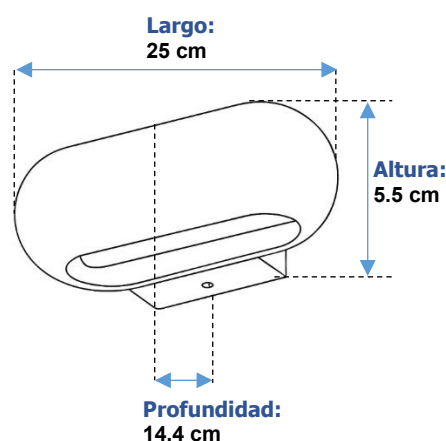

##### Características físicas

Material:	Aluminio (estructura de fijación) y plástico opal (cobertura)
Color carcasa disponible:	Blanco (código ST-95) Negro (código ST-95B)
Dimensiones (L x A x P):	25 x 5.5 x 14.4 cm
Grado de protección:	IP65
Uso recomendado:	Diseñada para interiores y exteriores

#### Dimensiones: