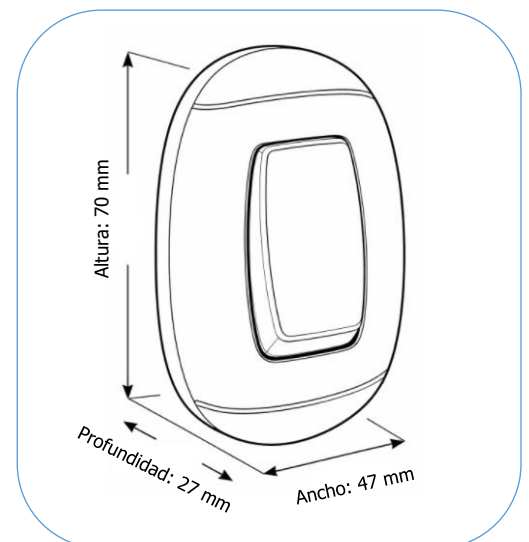

223-1.3WH

CONMUTADOR SIMPLE OVAL

- Conmutador simple oval OPALUX para sobreponer, diseñado para instalaciones interiores con cableado visible.
- Permite el control manual de luminarias mediante montaje directo en pared o con minicanaletas de la línea OVAL.
- Cuenta con propiedades mecánicas autoextinguibles.
- Fabricado con materiales de alta resistencia al impacto.
- Cumple con la normativa **CE**, garantizando seguridad y calidad en su uso.
- Cumple con la norma **IEC 60669-1**, aplicable a interruptores para instalaciones eléctricas fijas domésticas y similares.

CARACTERÍSTICAS TÉCNICAS

CARACTERÍSTICAS TÉCNICAS	
Datos generales	
Código:	223-1.3WH
Marca:	OPALUX
Tipo:	Conmutador simple
Modelo	Oval
Garantía:	1 año
Características eléctricas	
Tensión nominal:	127 - 250 V AC
Corriente nominal:	10 A
Características físicas	
Material externo:	ABS
Material interno:	Contactos de latón
Color:	Blanco
Tipo de instalación:	Sobreponer (instalación visible)
Cantidad por caja máster:	500 unidades

DIMENSIONES:

ADVERTENCIA

- No maniobrar con las manos mojadas.
- Cortar la corriente antes de su instalación.
- Mantener fuera del alcance de los niños.