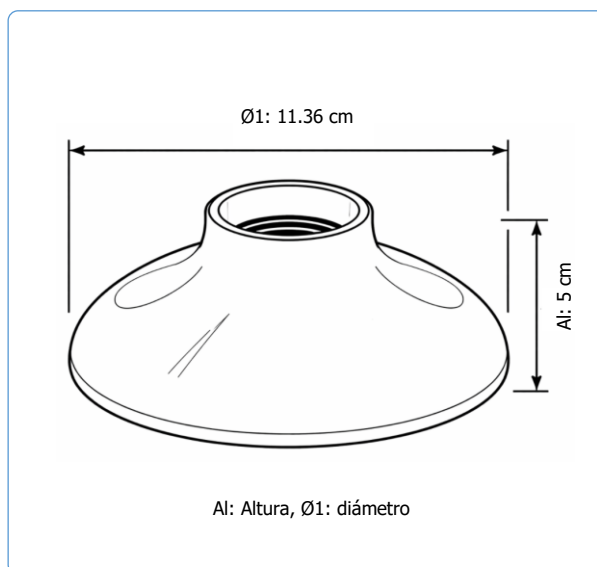

OPALUX®

47WH

WALL SOCKET

- Portalámpara diseñado para la instalación de lámparas en aplicaciones residenciales y comerciales, ofreciendo una conexión práctica y segura.
- Incorpora orificios que facilitan el conexionado del cable, permitiendo un montaje sencillo sobre la superficie.
- Fabricado con materiales resistentes que brindan durabilidad y protección frente al uso continuo.

Parte posterior:

CARACTERÍSTICAS TÉCNICAS

Datos generales

Código:	47WH
Marca:	OPALUX
Tipo:	Wall socket visible

Características eléctricas

Tensión nominal:	220 V AC
Corriente nominal:	4 A

Características físicas

Color:	Blanco
Tipo de rosca:	E27
Tipo de instalación:	Sobreponer
Cantidad por caja máster:	120 unidades

Dimensiones:

Accesorios incluidos:

- 2 tornillos de fijación