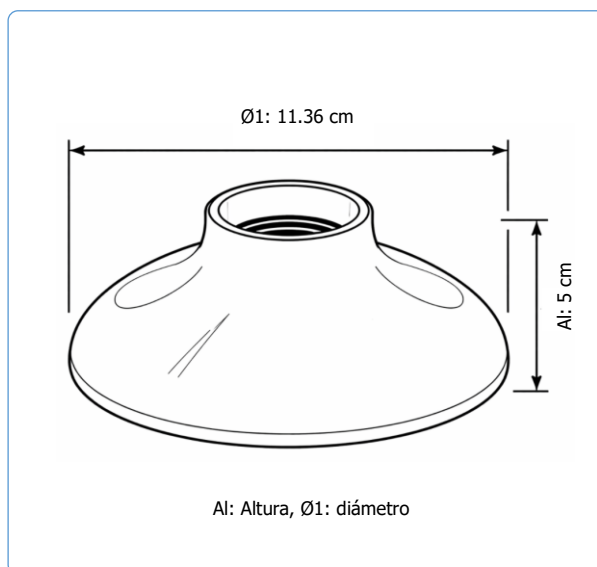

OPALUX®

47WH

WALL SOCKET

- Wall socket OPALUX diseñado para la instalación de lámparas en aplicaciones residenciales y comerciales, ofreciendo una conexión práctica y segura.
- Incorpora orificios que facilitan el conexionado del cable, permitiendo un montaje sencillo sobre la superficie.
- Fabricado con materiales resistentes que brindan durabilidad y protección frente al uso continuo.

Parte posterior:

CARACTERÍSTICAS TÉCNICAS

Datos generales

Código:	47WH
Marca:	OPALUX
Tipo:	Wall socket visible

Características eléctricas

Tensión nominal:	250 V AC
Corriente nominal:	4 A

Características físicas

Color:	Blanco
Tipo de rosca:	E27
Tipo de instalación:	Sobreponer
Cantidad por caja máster:	120 unidades

Dimensiones:

Accesorios incluidos:

- 2 tornillos de fijación