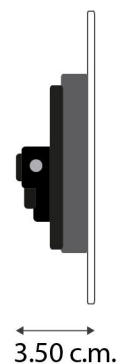

Vista Lateral

Advertencia y recomendación de seguridad:

No maniobrar con las manos mojadas y cortar la corriente antes de su instalación. Mantener fuera del alcance de los niños.