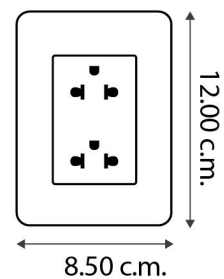

Vista Frontal