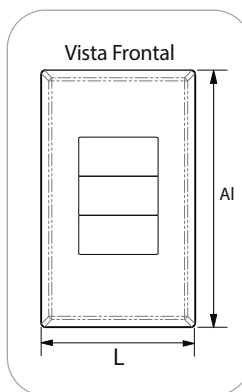

**OPALUX®****INTERRUPTOR TRIPLE****CÓDIGO: KF2301-3**

- Alta calidad y diseño innovador.
- Acabados de calidad y líneas minimalistas.
- Incluye Placa/Dado/Soporte y 2 tornillos de fijación.
- Interruptor triple conmutador 10A.

**CARACTERÍSTICAS TÉCNICAS**

Código:	KF2301-3
Marca:	OPALUX
Modelo:	Serie KF
Tipo:	Interruptor triple
Color:	Blanco
Garantía:	3 años
Corriente Nominal:	10A
Voltaje:	120 / 250V
Certificaciones:	Sí
Protección Alveolo:	No
Para empotrar (si/no):	Sí
Material externo:	PC
Material interno:	Cobre - Fósforo
Dimensiones:	12cm x 8.3cm
Peso:	107 gramos
Unidades por caja:	10xCj / Master 200

**EMPAQUE:**

Dimensiones  
Al 12cm x L 8.3cm

**CERTIFICACIONES:**

Certificado  
**ISO 9001**

ALTA CALIDAD  
**NEW SISTEM**  
PREMIUM

**ADVERTENCIA**

No maniobrar con las manos mojadas y cortar la corriente antes de su instalación. Mantener fuera del alcance de los niños.