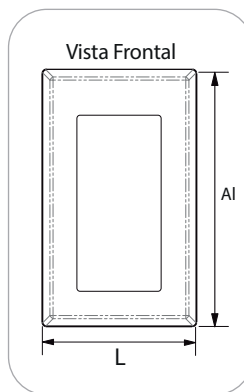

OPALUX®**PLACA CIEGA**

CÓDIGO: KF700

- Alta calidad y diseño innovador.
- Acabados de calidad y líneas minimalistas.
- Incluye Placa/Soporte y 2 tornillos de fijación

CARACTERÍSTICAS TÉCNICAS

Código:	KF700
Marca:	OPALUX
Modelo:	Serie KF
Tipo:	Placa ciega
Color:	Blanco
Garantía:	3 años
Corriente Nominal:	Ninguno
Voltaje:	Ninguno
Certificaciones:	Sí
Protección Alveolo:	No
Para empotrar (si/no):	Sí
Material externo:	PC
Material interno:	Cobre - Fósforo
Dimensiones:	12cm x 8.3cm
Peso:	47 gramos
Unidades por caja:	20xCj / Master 240

EMPAQUE:

Dimensiones
Al 12cm x L 8.3cm

**CERTIFICACIONES:**

Certificado
ISO 9001

ALTA CALIDAD
NEW SISTEM
PREMIUM

**ADVERTENCIA**

No maniobrar con las manos mojadas y cortar la corriente antes de su instalación. Mantener fuera del alcance de los niños.