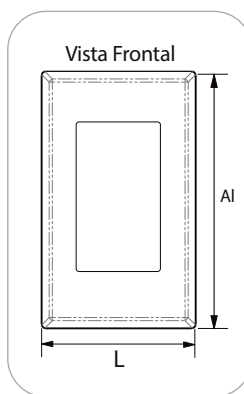

OPALUX®

PLACA TRIPLE CON SOPORTE

CÓDIGO: KF706

- Alta calidad y diseño innovador.
- Acabados de calidad y líneas minimalistas.
- Incluye Placa/Soporte y 2 tornillos de fijación

CARACTERÍSTICAS TÉCNICAS

Código:	KF706
Marca:	OPALUX
Modelo:	Serie KF
Tipo:	Placa triple con soporte
Color:	Blanco
Garantía:	3 años
Corriente Nominal:	Ninguno
Voltaje:	Ninguno
Certificaciones:	Sí
Protección Alveolo:	No
Para empotrar (si/no):	Sí
Material externo:	PC
Material interno:	Ninguno
Dimensiones:	12cm x 8.3cm
Peso:	36 gramos
Unidades por caja:	20xCj / Master 240

EMPAQUE:

Dimensiones
Al 12cm x L 8.3cm

CERTIFICACIONES:

Certificado
ISO 9001

ALTA CALIDAD
NEW SISTEM
PREMIUM

ADVERTENCIA

No maniobrar con las manos mojadas y cortar la corriente antes de su instalación. Mantener fuera del alcance de los niños.