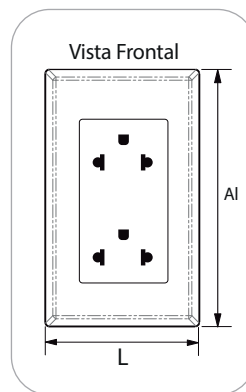

HIDROBOX + DADO PARA TOMA DOBLE UNIVERSAL + TOMA TIERRA

CÓDIGO: KFWP638TR.WH

- Alta calidad y diseño innovador.
- Acabados de calidad y líneas minimalistas.
- Incluye Placa/Dado/Soporte y 2 tornillos de fijación

CARACTERÍSTICAS TÉCNICAS

Código:	KFWP638TR.WH
Marca:	OPALUX
Modelo:	Serie KF
Tipo:	Hidrobox + Dado para toma Doble universal + Toma tierra
Color:	Blanco
Garantía:	3 años
Corriente Nominal:	15A
Voltaje:	120 / 250V
Certificaciones:	Sí
Protección Alveolo:	Sí
Para empotrar (si/no):	Sí
Material externo:	PC / ABS
Material interno:	Cobre - Fósforo
Dimensiones:	12cm x 9.3cm
Peso:	145 gramos
Unidades por caja:	10x Cj / Master 120

EMPAQUE:

Dimensiones
Al 12cm x L 9.3cm

CERTIFICACIONES:

ALTA CALIDAD
NEW SISTEM
PREMIUM

ADVERTENCIA

No maniobrar con las manos mojadas y cortar la corriente antes de su instalación. Mantener fuera del alcance de los niños.