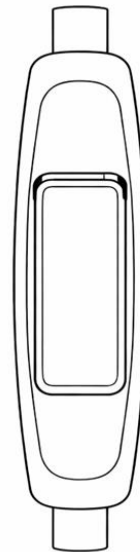

CARACTERÍSTICAS TÉCNICAS

CARACTERÍSTICAS TÉCNICAS	
Datos generales	
Código:	OP-107WH / OP-107NG
Marca:	OPALUX
Tipo:	Interruptor aéreo colgante
Modelo	Oval
Garantía:	1 año
Características eléctricas	
Tensión nominal:	250 V~
Corriente nominal:	10 A
Características físicas	
Material externo:	Baquelita
Material interno:	Contactos de latón
Color:	Blanco (OP-107WH) / Negro (OP-107NG)
Tipo de instalación:	En línea sobre cable flexible (instalación aérea)
Cantidad por caja máster:	600 unidades

Vista Frontal