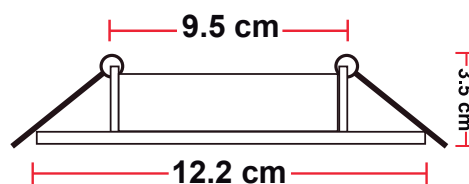

**EMPOTRABLE EN
CAJA OCTAGONAL**

Información Técnica

| | |
|-----------------------|-----------------------|
| Código: | OP-10903NG |
| Marca: | OPALUX |
| Alimentación: | 185-265VAC |
| Frecuencia: | 60Hz |
| Potencia: | 10W |
| Factor de Potencia: | <0.5 |
| Angulo de Proyección: | 120° |
| Tipo de LED: | SMD 2835 |
| Tiempo de Vida LED: | 25,000 Horas |
| Lumen: | 900 Lm |
| Temperatura de Color: | 3500K |
| Empotrable: | Sí, en caja Octagonal |
| Carcasa: | PVC Alto Impacto |
| Base: | Negro |
| Protección: | IP44 |
| Equivalente Halogeno: | 90W |

Dimensiones (cm)

Medidas: 9.5 x 3.5 cm
Ø 12.2 cm

CE  **RoHS**