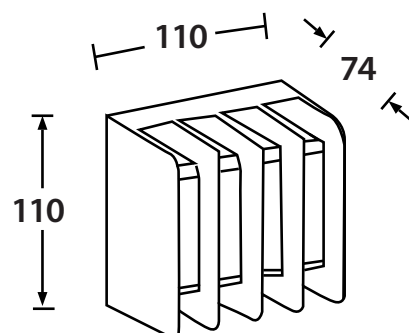

15W
ilumina como
98W
700 Lm
220-240V

ILUMINACIÓN

CARACTERÍSTICAS TÉCNICAS

Código:	OP-5289MBL
Modelo:	Gridy
Marca:	OPALUX
Rango de Voltaje:	220-240VAC
Color:	Negro
Consumo	15w
Flujo luminoso	700Lm
Grado de protección	IP54
Frecuencia	50/60Hz
Material:	PC

EMPAQUE:

Dimensiones

Medidas (mm)

Advertencia y recomendación de seguridad:

Para uso en Interiores, no dejar al alcance de los niños