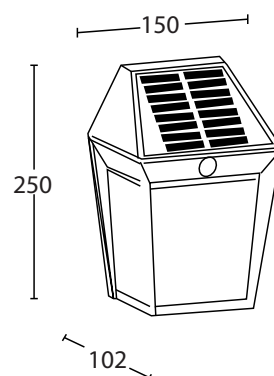

Modelo
Avony

2W

200 Lm

**3.7VDC
1500mAh**

ILUMINACIÓN

EMPAQUE:

1 Foco E27 (DC3.5V)
INCLUIDO

Dimensiones

Medidas (mm)

Advertencia y recomendación de seguridad:

Para uso en Interiores, no dejar al alcance de los niños